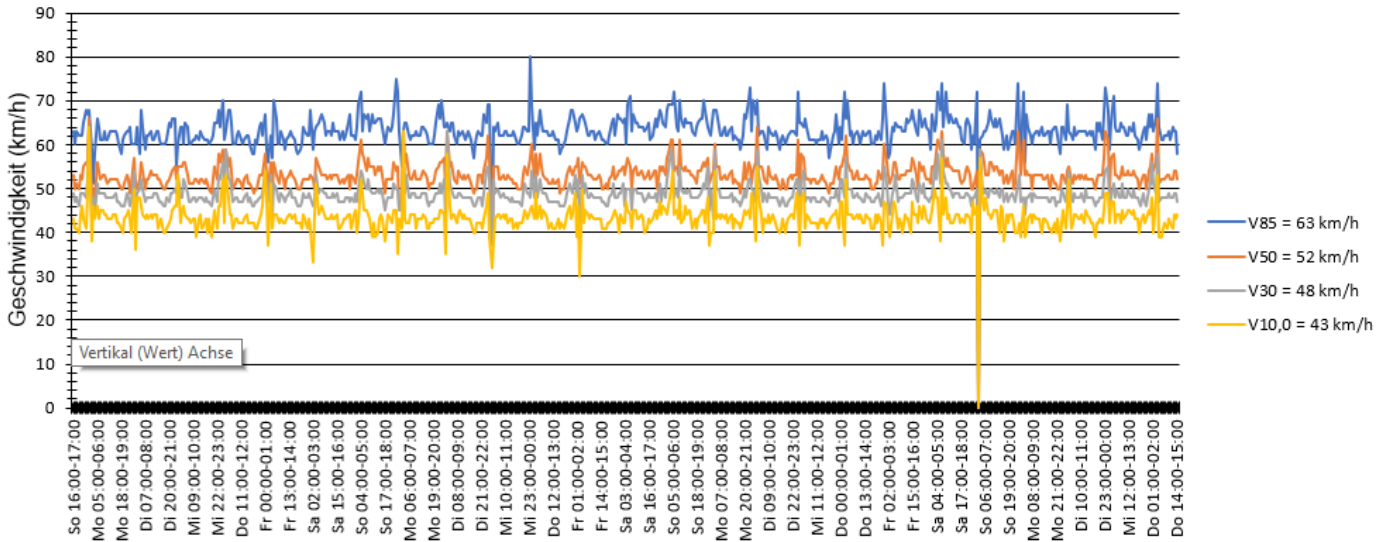

## 66399 Mandelbachtal/ Ommersheim -Saarbrücker Straße (L.107) /Weiheranlage

Ankommende Fahrzeuge aus Richtung Blieskastel/Aßweiler

Zeitraum: 05.12.21 – 30.12.21

	Anzahl
<= 20 km/h	157
21-30 km/h	1506
31-40 km/h	11674
41-50 km/h	77526
51-60 km/h	79042
61-70 km/h	35750
71-80 km/h	6685
81-90 km/h	790
> 90 km/h	123
<b>Total</b>	<b>213253</b>

Verteilung Geschwindigkeit

Auswertzeit		Sonntag, 5. Dezember 2021,16:00 - Donnerstag, 30. Dezember 2021,16:00				
Tempolimit	50 km/h	Werte	Fahrzeuge	Vd[km/h]	Vmax[km/h]	V85 [km/h]
Geschwindigkeitsübertretung	57,39 %	213253	47138	53	132	63
DTV	1886					
DJV	688390					
Fahrtrichtung	Ankommend					
Bearbeiter:	Gerhard Hartmann					
Kommentar:						
Messort:	Saarbrücker Str. Weiheranlage					
Ankommende Fahrzeuge Richtung:	rechts -Blik Aßweiler					
Abfahrende Fahrzeuge Richtung:	links					

## Verlauf V85, V50, V30

## Verlauf Mittlere und Maximale Geschwindigkeit