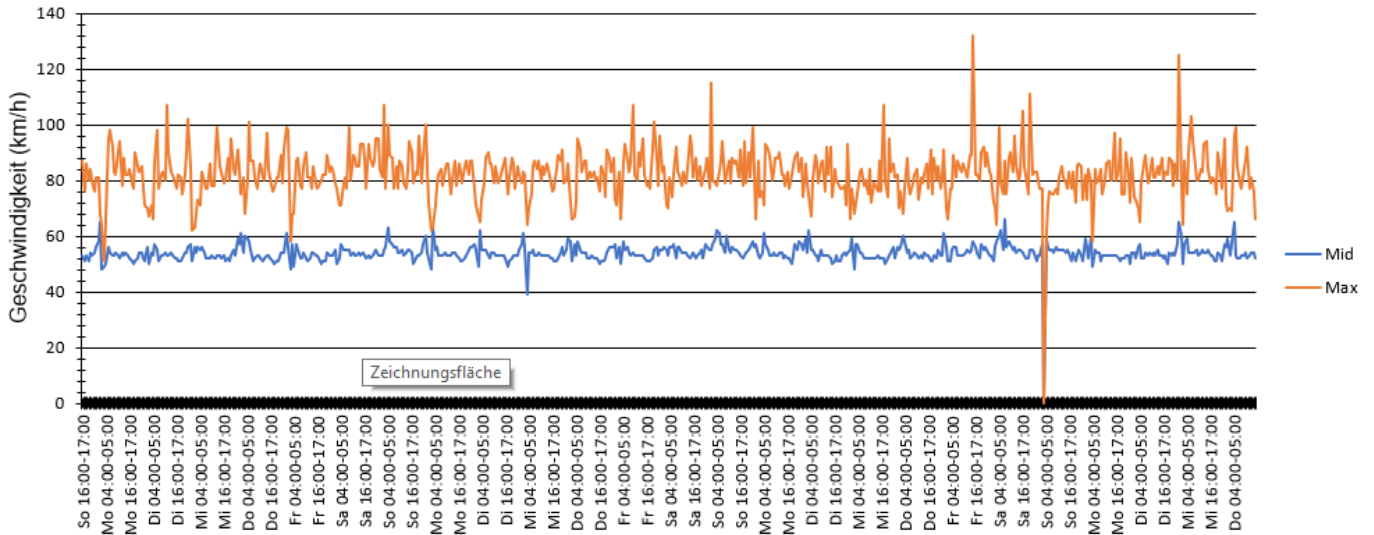

Verlauf Mittlere und Maximale Geschwindigkeit