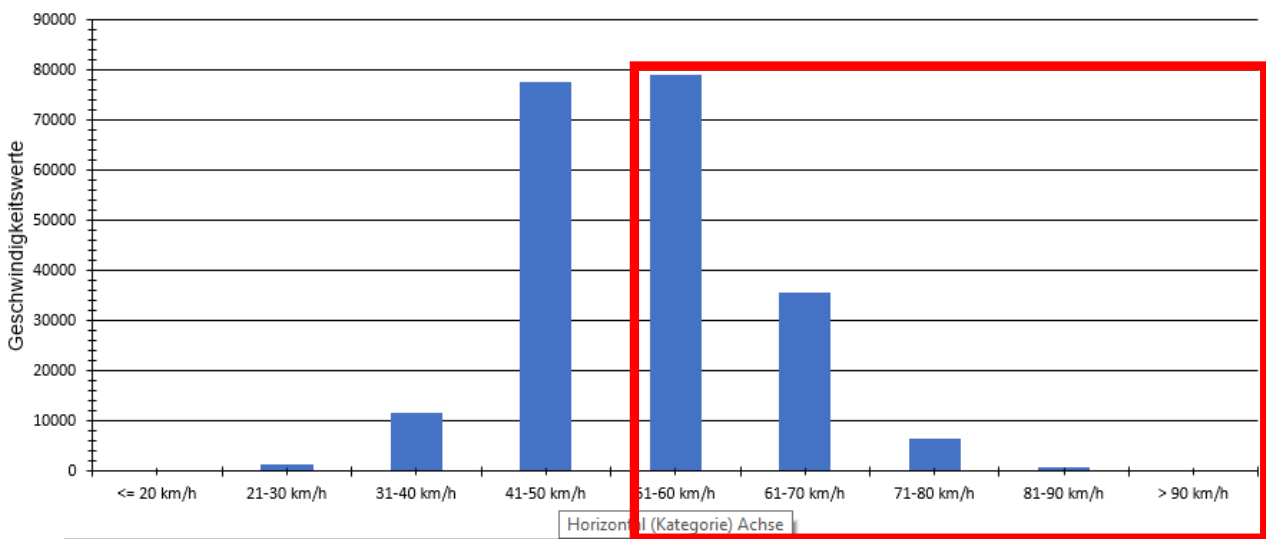

## 66399 Mandelbachtal/ Ommersheim -Saarbrücker Straße (L.107) /Weiheranlage

Ankommende Fahrzeuge aus Richtung Blieskastel/Aßweiler

Zeitraum: 05.12.21 – 30.12.21

	Anzahl
<= 20 km/h	157
21-30 km/h	1506
31-40 km/h	11674
41-50 km/h	77526
51-60 km/h	79042
61-70 km/h	35750
71-80 km/h	6685
81-90 km/h	790
> 90 km/h	123
<b>Total</b>	<b>213253</b>

Verteilung Geschwindigkeit

Auswertzeit		Sonntag, 5. Dezember 2021,16:00 - Donnerstag, 30. Dezember 2021,16:00				
Tempolimit	50 km/h	Werte	Fahrzeuge	Vd[km/h]	Vmax[km/h]	V85 [km/h]
Geschwindigkeitsübertretung	57,39 %	213253	47138	53	132	63
DTV	1886					
DJV	688390					
Fahrtrichtung	Ankommend					
Bearbeiter:	Gerhard Hartmann					
Kommentar:						
Messort:	Saarbrücker Str. Weiheranlage					
Ankommende Fahrzeuge Richtung:	rechts -Blik Aßweiler					
Abfahrende Fahrzeuge Richtung:	links					

## Verlauf V85, V50, V30