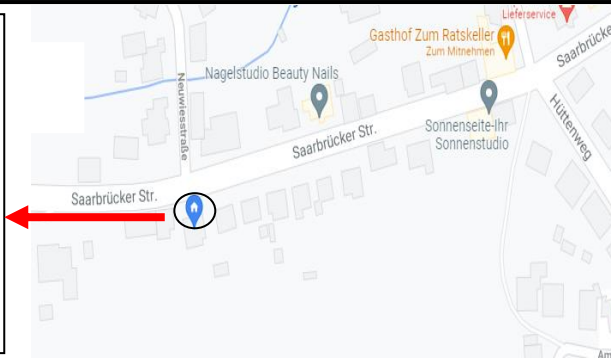

# Auswertung Geschwindigkeit

**66399 Mandelbachtal/ Ommersheim -Saarbrücker Straße (L.107) / Hausnummer 44 e**

Ankommende Fahrzeuge Richtung Saarbrücken

Zeitraum: 17.12.2021-30.12.2021

	Anzahl
<= 20 km/h	1603
21-30 km/h	3127
31-40 km/h	13885
41-50 km/h	77218
51-60 km/h	34308
61-70 km/h	5587
71-80 km/h	473
81-90 km/h	54
> 90 km/h	3
<b>Total</b>	<b>136258</b>

### Verlauf V85, V50, V30