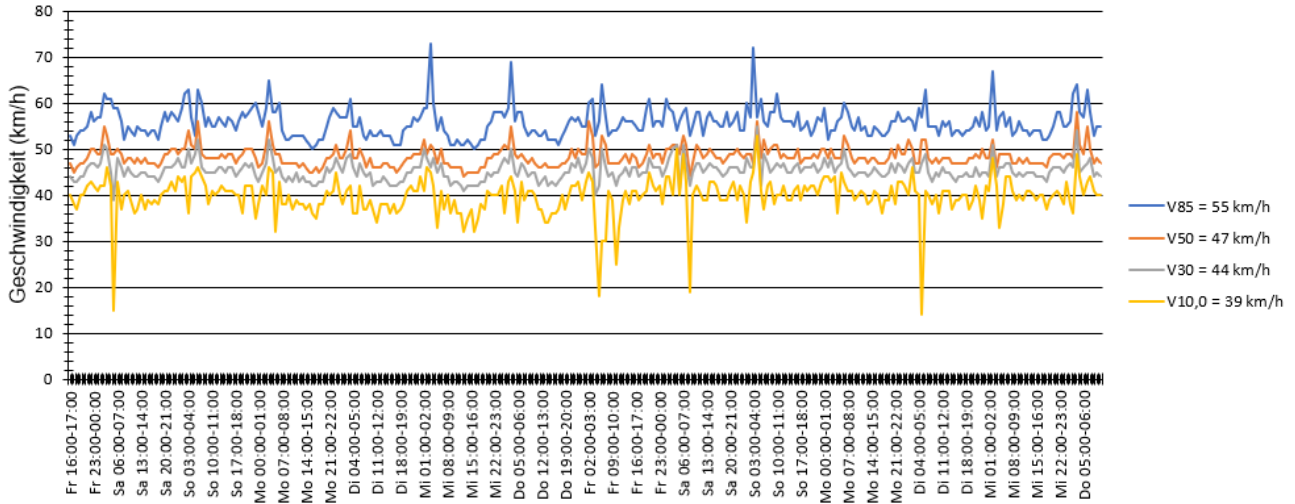

# Auswertung Geschwindigkeit

**66399 Mandelbachtal/ Ommersheim -Saarbrücker Straße (L.107) / Hausnummer 44 e**

Ankommende Fahrzeuge Richtung Saarbrücken

Zeitraum: 17.12.2021-30.12.2021

	Anzahl
<= 20 km/h	1603
21-30 km/h	3127
31-40 km/h	13885
41-50 km/h	77218
51-60 km/h	34308
61-70 km/h	5587
71-80 km/h	473
81-90 km/h	54
> 90 km/h	3
<b>Total</b>	<b>136258</b>

Verteilung Geschwindigkeit

Auswertzeit		Freitag, 17. Dezember 2021,16:00 - Donnerstag, 30. Dezember 2021,11:00				
Tempolimit	50 km/h	Werte	Fahrzeuge	Vd[km/h]	Vmax[km/h]	V85 [km/h]
Geschwindigkeitsübertretung	29,67 %	136258	26818	47	113	55
DTV	2097					
DJV	765405					
Fahrtrichtung	Ankommend					
Bearbeiter:	Gerhard Hartmann					
Kommentar:						
Messort:	SaarbrückerStr.44e, Ommersheim					
Ankommende Fahrzeuge Richtung:	Saarbrücken/Ensheim					
Abfahrende Fahrzeuge Richtung:						

### Verlauf V85, V50, V30

### Verlauf Mittlere und Maximale Geschwindigkeit