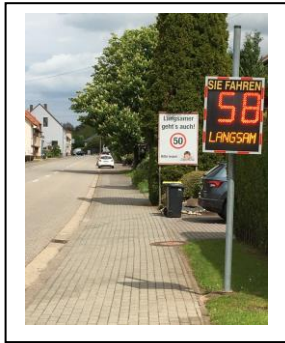

# Auswertung Geschwindigkeit

**66399 Mandelbachtal/ Ommersheim -Saarbrücker Straße (L.107) / Hausnummer 44 e**

Ankommende Fahrzeuge Richtung Saarbrücken

Zeitraum: 17.12.2021-30.12.2021

	Anzahl
<= 20 km/h	1603
21-30 km/h	3127
31-40 km/h	13885
41-50 km/h	77218
51-60 km/h	34308
61-70 km/h	5587
71-80 km/h	473
81-90 km/h	54
> 90 km/h	3
<b>Total</b>	<b>136258</b>

Verteilung Geschwindigkeit

Auswertzeit		Freitag, 17. Dezember 2021,16:00 - Donnerstag, 30. Dezember 2021,11:00				
Tempolimit	50 km/h	Werte	Fahrzeuge	Vd[km/h]	Vmax[km/h]	V85 [km/h]
Geschwindigkeitsübertretung	29,67 %	136258	26818	47	113	55
DTV	2097					
DJV	765405					
Fahrtrichtung	Ankommend					
Bearbeiter:	Gerhard Hartmann					
Kommentar:						
Messort:	SaarbrückerStr.44e, Ommersheim					
Ankommende Fahrzeuge Richtung:	Saarbrücken/Ensheim					
Abfahrende Fahrzeuge Richtung:						

### Verlauf V85, V50, V30