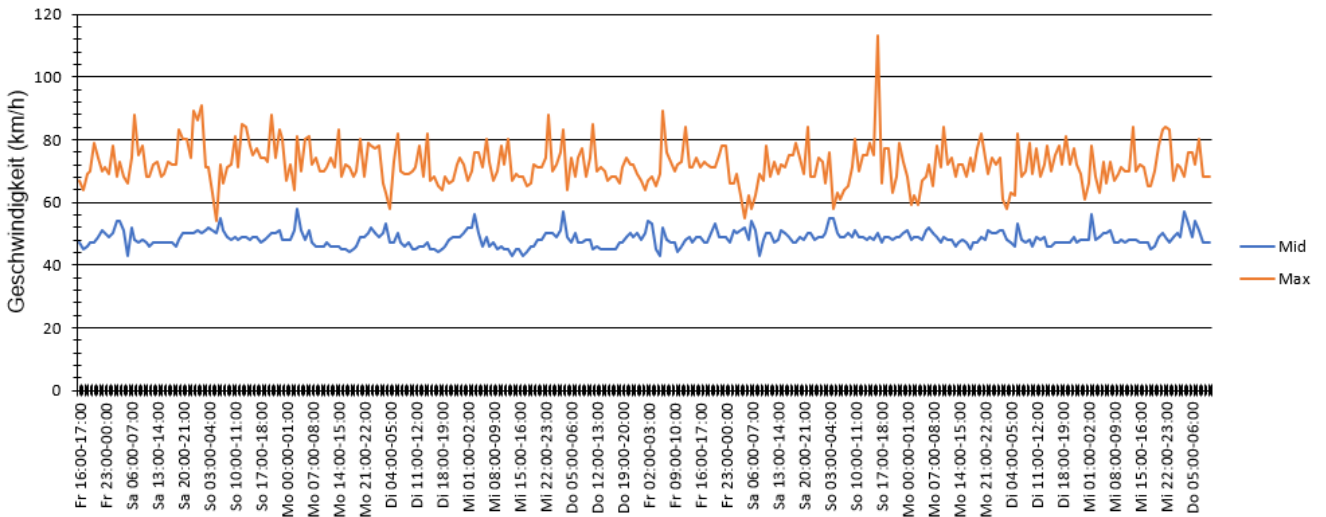

# Auswertung Geschwindigkeit

**66399 Mandelbachtal/ Ommersheim -Saarbrücker Straße (L.107) / Hausnummer 44 e**

Ankommende Fahrzeuge Richtung Saarbrücken

Zeitraum: 17.12.2021-30.12.2021

	Anzahl
<= 20 km/h	1603
21-30 km/h	3127
31-40 km/h	13885
41-50 km/h	77218
51-60 km/h	34308
61-70 km/h	5587
71-80 km/h	473
81-90 km/h	54
> 90 km/h	3
<b>Total</b>	<b>136258</b>

Verteilung Geschwindigkeit

Auswertzeit		Freitag, 17. Dezember 2021,16:00 - Donnerstag, 30. Dezember 2021,11:00				
Tempolimit	50 km/h	Werte	Fahrzeuge	Vd[km/h]	Vmax[km/h]	V85 [km/h]
Geschwindigkeitsübertretung	29,67 %	136258	26818	47	113	55
DTV	2097					
DJV	765405					
Fahrtrichtung	Ankommend					
Bearbeiter:	Gerhard Hartmann					
Kommentar:						
Messort:	SaarbrückerStr.44e, Ommersheim					
Ankommende Fahrzeuge Richtung:	Saarbrücken/Ensheim					
Abfahrende Fahrzeuge Richtung:						

### Verlauf V85, V50, V30

### Verlauf Mittlere und Maximale Geschwindigkeit