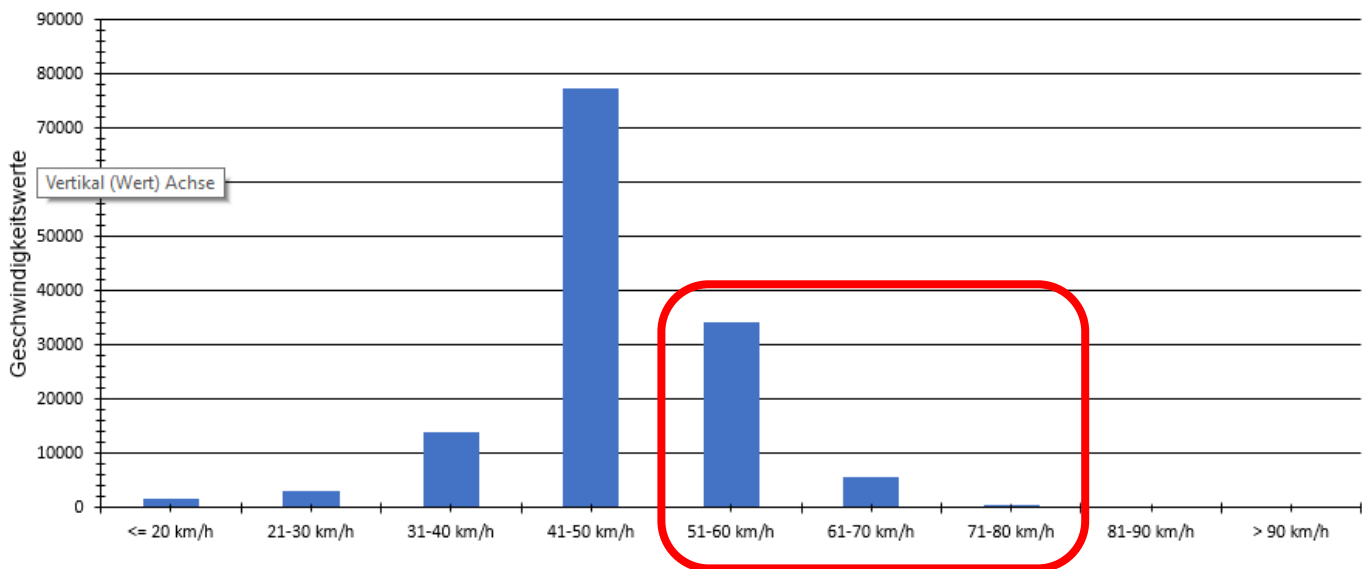

# Auswertung Geschwindigkeit

**66399 Mandelbachtal/ Ommersheim -Saarbrücker Straße (L.107) / Hausnummer 44 e**

Ankommende Fahrzeuge Richtung Saarbrücken

Zeitraum: 17.12.2021-30.12.2021

	Anzahl
<= 20 km/h	1603
21-30 km/h	3127
31-40 km/h	13885
41-50 km/h	77218
51-60 km/h	34308
61-70 km/h	5587
71-80 km/h	473
81-90 km/h	54
> 90 km/h	3
<b>Total</b>	<b>136258</b>

Verteilung Geschwindigkeit

Auswertzeit		Freitag, 17. Dezember 2021,16:00 - Donnerstag, 30. Dezember 2021,11:00				
Tempolimit	50 km/h	Werte	Fahrzeuge	Vd[km/h]	Vmax[km/h]	V85 [km/h]
Geschwindigkeitsübertretung	29,67 %	136258	26818	47	113	55
DTV	2097					
DJV	765405					
Fahrtrichtung	Ankommend					
Bearbeiter:	Gerhard Hartmann					
Kommentar:						
Messort:	SaarbrückerStr.44e, Ommersheim					
Ankommende Fahrzeuge Richtung:	Saarbrücken/Ensheim					
Abfahrende Fahrzeuge Richtung:						

### Verlauf V85, V50, V30